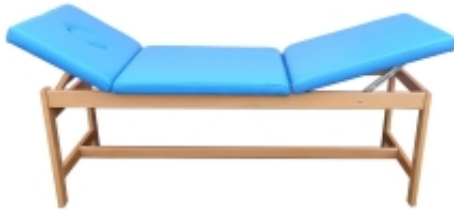

Link do produktu: <https://kinesis.com.pl/lezanka-drewniana-kld-3-czesciowa-p-641.html>

## Leżanka drewniana KLD 3-częściowa

Cena	<b>1 850,00 zł</b>
Numer katalogowy	<b>KLD3 częściowa</b>
Producent	<b>Kinesis</b>

### Opis produktu

Leżanki **KLD 3**, posiadają **3-częściowy blat** i wykonane są z drewna bukowego. Leżanki KLD są produktem idealnym dla gabinetów lekarskich i gabinetów zabiegowych. Przeznaczone do zabiegów fizykoterapeutycznych. Podnózek i zagłówek posiadają regulacje skokową. Kolor drewna: buk naturalny.