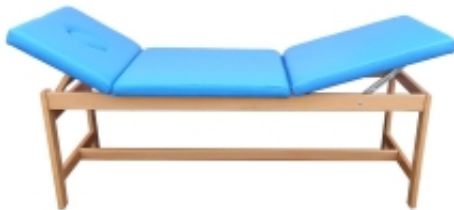

## Leżanka drewniana KLD 3-częściowa

Cena	<b>1 850,00 zł</b>
Numer katalogowy	<b>KLD3 częściowa</b>
Producent	<b>Kinesis</b>

### Opis produktu

Leżanki **KLD 3**, posiadają **3-częściowy blat** i wykonane są z drewna bukowego. Leżanki KLD są produktem idealnym dla gabinetów lekarskich i gabinetów zabiegowych. Przeznaczone do zabiegów fizykoterapeutycznych. Podnózek i zagłówek posiadają regulacje skokową. Kolor drewna: buk naturalny.