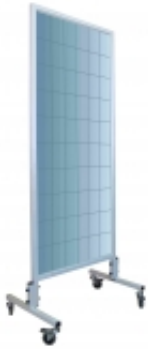

Dane aktualne na dzień: 17-05-2022 09:46

Link do produktu: <https://kinesis.com.pl/lustro-korekcyjne-metalowe-lt-m-p-44.html>

Lustro korekcyjne metalowe LT-M

Cena brutto **1 400,00 zł**

Cena netto **1 296,30 zł**

Numer katalogowy **LT-M**

Kod producenta **LT-M**

Opis produktu

Lustro korekcyjne LT, metalowe wyposażone w kółka transportowe umożliwiające łatwe przemieszczanie. Posiada naciętą siatkę posturograficzną. Lustra dostępne są w ramie metalowej bądź drewnianej. Stosowane w salach gimnastyczno-korekcyjnych i fitness.

Dane techniczne

Dane techniczne:

	LT metalowe
Wysokość:	195cm
Szerokość:	70cm
Siatka (szer. x wys.)	10x10cm
Waga:	20kg