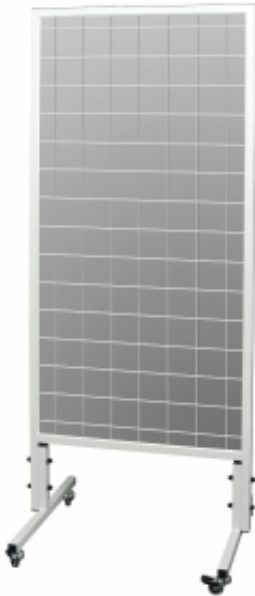

Link do produktu: <https://kinesis.com.pl/lustro-korekcyjne-metalowe-lt-m-p-740.html>

## Lustro korekcyjne metalowe LT-M

Cena **1 550,00 zł**

Numer katalogowy **LT-M**

Kod producenta **LT-M**

Producent **Kinesis**

### Opis produktu

Lustro korekcyjne LT, metalowe wyposażone w kółka transportowe umożliwiające łatwe przemieszczanie. Posiada naciętą siatkę posturograficzną. Lustra dostępne są w ramie metalowej bądź drewnianej. Stosowane w salach gimnastyczno-korekcyjnych i fitness.

#### Dane techniczne:

	<b>LT metalowe</b>
Wysokość:	195cm
Szerokość:	70cm
Siatka (szer. x wys.)	10x10cm
Waga:	20kg