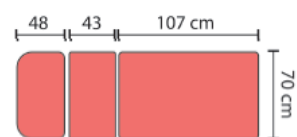

**Wieszak na ręcznik papierowy:** brak , wieszak na ręcznik (+ 115,00 zł )

**Tapicerka:** Medi , V-LINE

**Kolorystyka Medi:** 09 , 11 , 05 , 06 , 54 , 30 , 34 , 36 , 15 , 01 , 20 , 33 , 21 , 53 , 28 , 31 , 55 , 32 , 24 , 04 , 16 , 23 , 12 , 22 , 18 , 08 , 17 , 27

#### Dane techniczne:

- Długość: 203cm
- Wysokość (regulowana elektrycznie za pomocą ramy wokół stołu) w zakresie: 60-92cm
- Szerokość: 70cm
- Regulowany zagłówek sprężyną

- 
- gazową w zakresie:  $-60^{\circ}$  +  $45^{\circ}$
  - Regulowany kąt części środkowej (Pivot):  $+25^{\circ}$
  - Waga: 83kg
  - Maksymalne obciążenie: 150kg