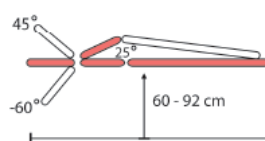

#### Dane techniczne:

- Długość: 203cm
- Wysokość (regulowana elektrycznie za pomocą ramy wokół stołu) w zakresie: 60-92cm
- Szerokość: 70cm
- Regulowany zagłówek sprężyną

- 
- gazową w zakresie:  $-60^{\circ}$  +  $45^{\circ}$
  - Regulowany kąt części środkowej (Pivot):  $+25^{\circ}$
  - Waga: 83kg
  - Maksymalne obciążenie: 150kg