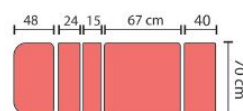

Tapicerka: Medi , V-LINE

Kolorystyka Medi: 09 , 11 , 05 , 06 , 54 , 30 , 34 , 36 , 15 , 01 , 20 , 33 , 21 , 53 , 28 , 31 , 55 , 32 , 24 , 04 , 16 , 23 , 12 , 22 , 18 , 08 , 17 , 27

Kolorystyka V-LINE: V01 , V02 , V03 , V04 , V05 , V07 , V09 , V10 , V15 , V16 , V17 , V18 , V19 , V20 , V21 , V22 , V23

Dane techniczne

Dane techniczne:

- Długość: 203cm
- Wysokość (regulowana elektrycznie za pomocą ramy wokół stołu) w zakresie: 60-92cm
- Szerokość: 70cm
- Regulowany zagłówek sprężyną gazową w zakresie: -60°+45°
- Waga: 85kg