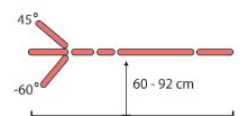

Tapicerka: Medi , V-LINE

Kolorystyka Medi: 09 , 11 , 05 , 06 , 54 , 30 , 34 , 36 , 15 , 01 , 20 , 33 , 21 , 53 , 28 , 31 , 55 , 32 , 24 , 04 , 16 , 23 , 12 , 22 , 18 , 08 , 17 , 27

Kolorystyka V-LINE: V01 , V02 , V03 , V04 , V05 , V07 , V09 , V10 , V15 , V16 , V17 , V18 , V19 , V20 , V21 , V22 , V23

Dane techniczne

Dane techniczne:

- Długość: 203cm
- Wysokość (regulowana elektrycznie za pomocą ramy wokół stołu) w zakresie: 60-92cm
- Szerokość: 70cm
- Regulowany zagłówek sprężyną gazową w zakresie: -60°+45°
- Waga: 85kg