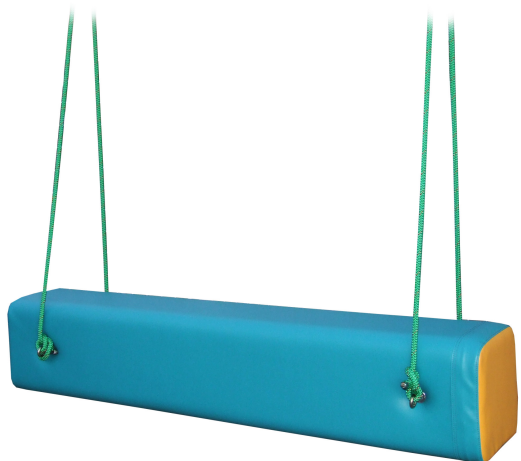

Opis produktu

Zestaw L do integracji sensomotorycznej to idealne rozwiązanie do sal i ośrodków, w których wykorzystuje się techniki ćwiczeń z wykorzystaniem integracji sensomotorycznej.

W skład zestawu wchodzi:

Wyposażenie

<p data-bbox="268 555 646 593">Platforma terapeutyczna</p>  A red rectangular platform suspended by four green ropes, each attached to a metal carabiner hook at the top.	<p data-bbox="938 555 1348 593">Deska równoważnia - Duża</p>  A blue rectangular balance board with a slightly curved top edge and a black base.
<p data-bbox="335 1254 550 1288">Huśtawka „T”</p>	<p data-bbox="1037 1254 1204 1288">Deskorolka</p>  An orange rectangular roller board with a black base and a single grey wheel at the bottom right corner.

„Beczka”

Deska rotacyjjna

Huśtawka „Konik”

Materace 3szt. do wyboru 1-częściowe lub
3-częściowe: 195x100x5

Huśtawka „Opona”

Dysk korekcyjny 33 cm

Tunel miękki

Trapez

Huštawka - "Parówka"

***Dostawa i montaż odbywa się przez pracowników firmy kinesis**