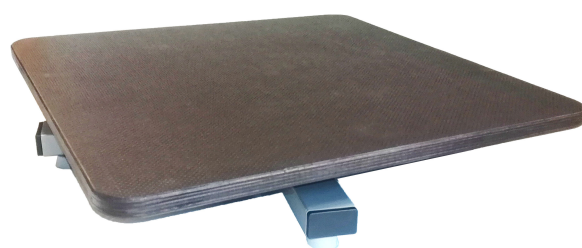

Kolorystyka ze zdjęć może różnić się od kolorów na żywo, ze względu na ustawienia monitora. W razie wątpliwości prosimy o kontakt z biurem.

Produkt posiada dodatkowe opcje:

Kolor konstrukcji: Biały , Szary

Kolorystyka: 09 , 11 , 05 , 06 , 54 , 30 , 34 , 36 , 15 , 01 , 20 , 33 , 21 , 53 , 28 , 31 , 55 , 32 , 24 , 04 , 16 , 23 , 12 , 22 , 18 , 08 , 17 , 27

Dane techniczne

Dane techniczne:

- długość - 290 cm
- szerokość - 350 cm
- wysokość - 240 cm
- waga - 160 kg
- Oraz urządzenia, z których każde wyposażone jest w karabińczyk montażowy:

Wyposażenie

<p data-bbox="268 555 646 593">Platforma terapeutyczna</p>  A red rectangular platform suspended by four green ropes, each attached to a metal carabiner hook at the top.	<p data-bbox="938 555 1348 593">Deska równoważnia - Duża</p>  A blue rectangular balance board with a slightly curved top edge and a black base.
<p data-bbox="335 1254 550 1288">Huśtawka „T”</p>	<p data-bbox="1037 1254 1204 1288">Deskorolka</p>  An orange rectangular roller board with a black base and a single grey wheel at the bottom right corner.

„Beczka”

Deska rotacyjjna

Huśtawka „Konik”

Materace 3szt. do wyboru 1-częściowe lub
3-częściowe: 195x100x5

Huśtawka „Opona”

Dysk korekcyjny 33 cm

Tunel miękki

Trapez