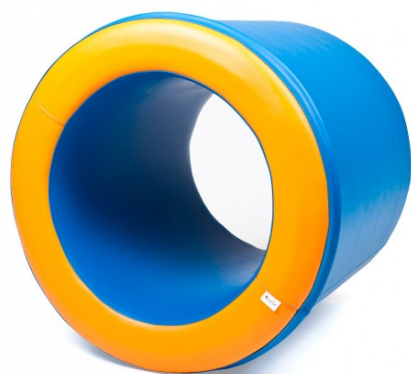

Opis produktu

Zestaw L do integracji sensomotorycznej to idealne rozwiązanie do sal i ośrodków, w których wykorzystuje się techniki ćwiczeń z wykorzystaniem integracji sensomotorycznej.

W skład zestawu wchodzi:

Kolorystyka: 09 , 11 , 05 , 06 , 54 , 30 , 34 , 36 , 15 , 01 , 20 , 33 , 21 , 53 , 28 , 31 , 55 , 32 , 24 , 04 , 16 , 23 , 12 , 22 , 18 , 08 , 17 , 27

Dane techniczne

Dane techniczne:

- długość - 290 cm
- szerokość - 350 cm
- wysokość - 240 cm
- waga - 160 kg
- Oraz urządzenia, z których każde wyposażone jest w karabińczyk montażowy:

Wyposażenie

<p data-bbox="268 555 646 593">Platforma terapeutyczna</p>  A red rectangular platform suspended by four green ropes, each attached to a metal carabiner hook at the top.	<p data-bbox="938 555 1348 593">Deska równoważnia - Duża</p>  A blue rectangular balance board with a slightly curved top edge and a black base.
<p data-bbox="335 1254 550 1288">Huśtawka „T”</p>	<p data-bbox="1037 1254 1204 1288">Deskorolka</p>  An orange rectangular roller board with a black base and a single grey wheel at the bottom right corner.

„Beczka”

Deska rotacyjjna

Huśtawka „Konik”

Materace 3szt. do wyboru 1-częściowe lub
3-częściowe: 195x100x5

Huśtawka „Opona”

Dysk korekcyjny 33 cm

Tunel miękki

Trapez