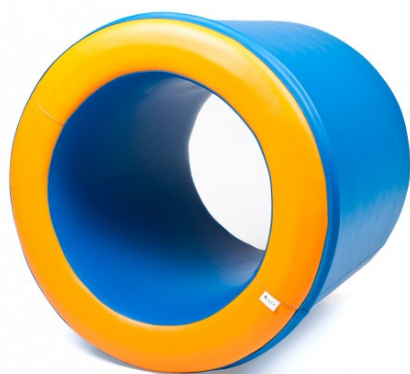

#### Dane techniczne:

- długość - 290 cm
- szerokość - 350 cm
- wysokość - 240 cm
- waga - 210 kg

- oraz urządzenia, z których każde wyposażone jest w karabińczyk montażowy:

## Wyposażenie

<p data-bbox="268 376 644 412">Platforma terapeutyczna</p> 	<p data-bbox="938 376 1353 412">Deska równoważnia - Duża</p> 
<p data-bbox="336 1057 555 1093">Huśtawka „T ”</p>	<p data-bbox="1038 1057 1209 1093">Deskorolka</p> 

„Beczka”

Deska rotacyjjna

Huštawka „Konik”

Materace 3szt. do wyboru 1-częściowe lub  
3-częściowe: 195x100x5

Huśtawka „Opona”

Dysk korekcyjny 33 cm - 2 szt.

Tunel miękki

Huśtawka - "Parówka"

Huštawka - "grzybek"

Suchy basen ze schodami i pochylnią do basenu- wymiary : 200x200x50 cm z matą podłogową 140x140

Piłki do suchego basenu 2000 szt.

**\* Dostawa i montaż w cenie zestawu !!!**