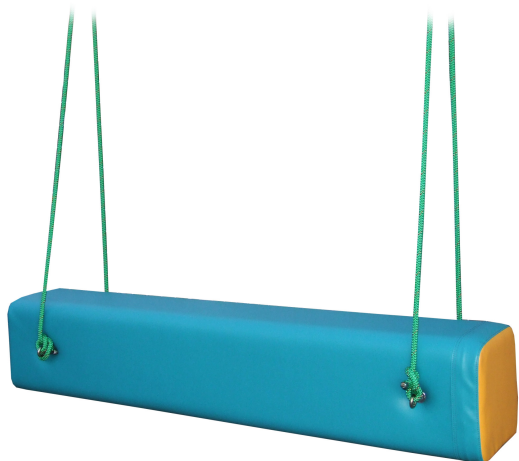

## Wyposażenie

<p data-bbox="268 376 644 412">Platforma terapeutyczna</p> 	<p data-bbox="938 376 1353 412">Deska równoważnia - Duża</p> 
<p data-bbox="336 1057 555 1093">Huśtawka „T ”</p>	<p data-bbox="1038 1057 1209 1093">Deskorolka</p> 

„Beczka”

Deska rotacyjjna

Huštawka „Konik”

Materace 3szt. do wyboru 1-częściowe lub  
3-częściowe: 195x100x5

Huśtawka „Opona”

Dysk korekcyjny 33 cm - 2 szt.

Tunel miękki

Huśtawka - "Parówka"

Huštawka - "grzybek"

Suchy basen ze schodami i pochylnią do basenu- wymiary : 200x200x50 cm z matą podłogową 140x140

Piłki do suchego basenu 2000 szt.

**\* Dostawa i montaż w cenie zestawu !!!**