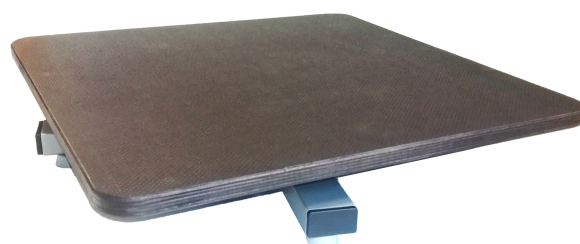

## Wyposażenie

<p data-bbox="268 376 644 412">Platforma terapeutyczna</p> 	<p data-bbox="938 376 1353 412">Deska równoważnia - Duża</p> 
<p data-bbox="336 1057 555 1093">Huśtawka „T ”</p>	<p data-bbox="1038 1057 1209 1093">Deskorolka</p> 

„Beczka”

Deska rotacyjjna

Huštawka „Konik”

Materace 3szt. do wyboru 1-częściowe lub  
3-częściowe: 195x100x5

Huśtawka „Opona”

Dysk korekcyjny 33 cm - 2 szt.

Tunel miękki

Huśtawka - "Parówka"

Huštawka - "grzybek"

Suchy basen ze schodami i pochylnią do basenu- wymiary : 200x200x50 cm z matą podłogową 140x140

Piłki do suchego basenu 2000 szt.

**\* Dostawa i montaż w cenie zestawu !!!**